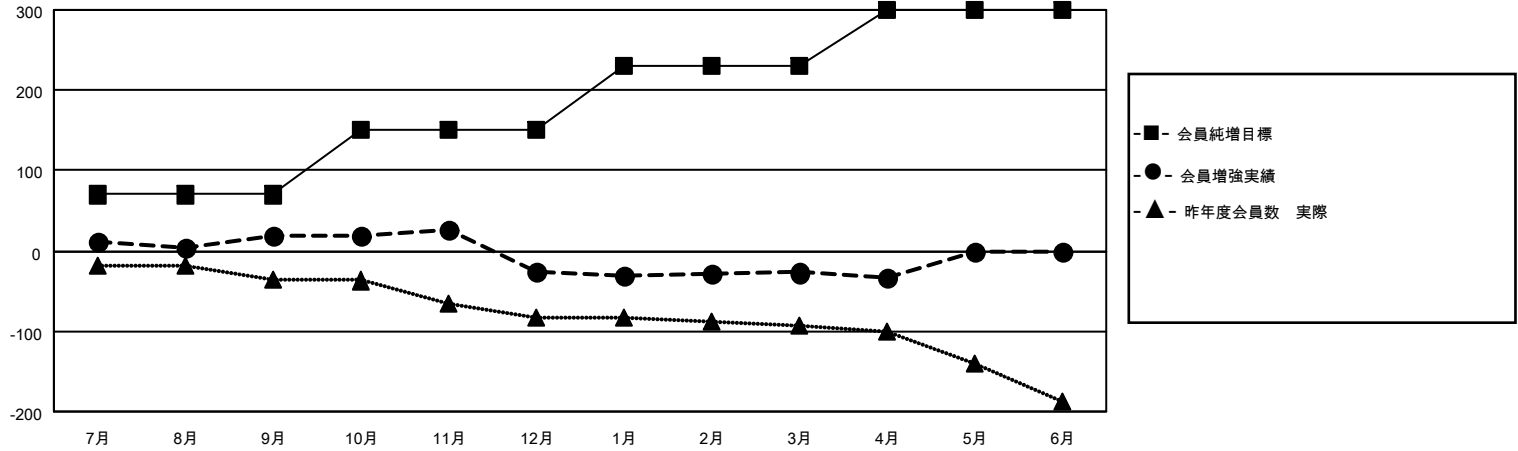

MONTHLY MEMBERSHIP PROGRESS REPORT

地域 JAPAN

District 333 C

Results as of: 4/30/2022

クラブ			
結果：2021-2022			
四半期	新クラブ目標	新クラブ	解散クラブ
7月/8月/9月	0	0	0
10月/11月/12月	1	0	2
1月/2月/3月	1	0	1
4月/5月/6月	0	0	0

名			
結果：2021-2022			
四半期	会員純増目標	会員増強実績	退会者(転籍を含む)実際
7月/8月/9月	70	51	31
10月/11月/12月	80	38	78
1月/2月/3月	80	38	39
4月/5月/6月	70	12	17

新クラブ目標及び実績累計

会員目標及び実績累計

解散クラブ: 3	48 CLUBS OF 114 一名以上の新会 員を登録	<u>男女別</u>	
退会者		男性	2,208 (78.44%)
物故会員 25	会員累計データを見るには、ここをクリック	女性	607 (21.56%)
クラブ解散 0		NON BINARY	0 (0.00%)
その他 140		PREFER NOT TO ANSWER	0 (0.00%)
合計 165		世帯主/家族会員合計	646
		国際会費半額の家族会員	347