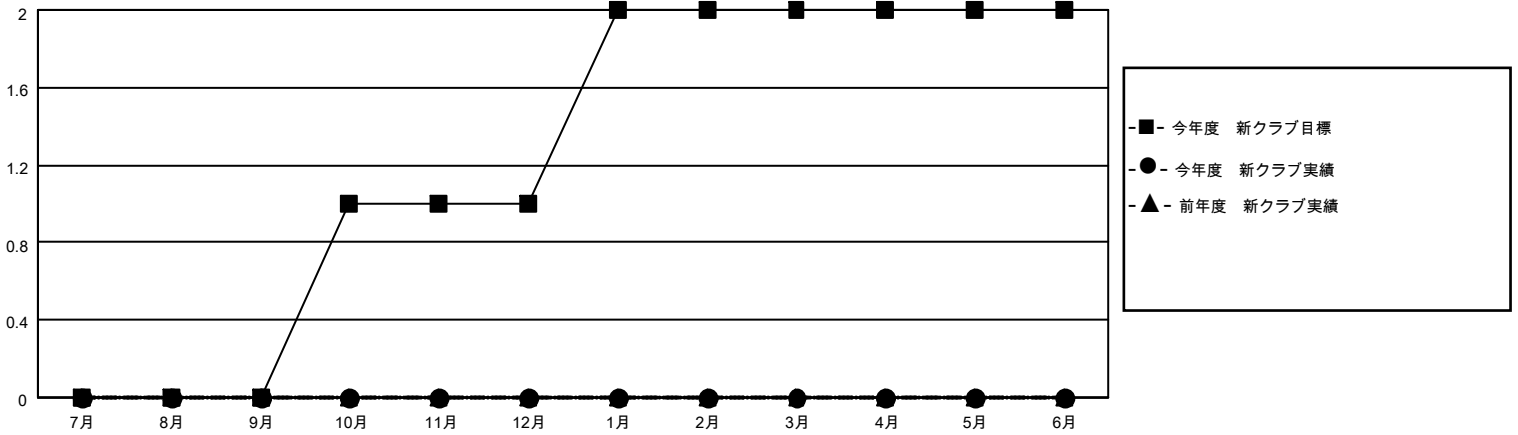

MONTHLY MEMBERSHIP PROGRESS REPORT

地域 JAPAN

District 333 C

Results as of: 4/30/2022

クラブ			
結果：2021-2022			
四半期	新クラブ目標	新クラブ	解散クラブ
7月/8月/9月	0	0	0
10月/11月/12月	1	0	2
1月/2月/3月	1	0	1
4月/5月/6月	0	0	0

名			
結果：2021-2022			
四半期	会員純増目標	会員増強実績	退会者(転籍を含む)実際
7月/8月/9月	70	51	31
10月/11月/12月	80	38	78
1月/2月/3月	80	38	39
4月/5月/6月	70	12	17

新クラブ目標及び実績累計

会員目標及び実績累計

解散クラブ: 3	48 CLUBS OF 114 一名以上の新会 員を登録	<u>男女別</u>	
退会者		男性	2,208 (78.44%)
物故会員 25	会員累計データを見るには、ここをクリック	女性	607 (21.56%)
クラブ解散 0		NON BINARY	0 (0.00%)
その他 140		PREFER NOT TO ANSWER	0 (0.00%)
合計 165		世帯主/家族会員合計	646
		国際会費半額の家族会員	347